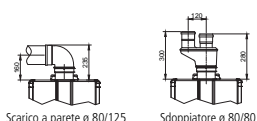

INGOMBRI

UTENZE IN FUNZIONAMENTO CONTEMPORANEO**

UTENZE IN FUNZIONAMENTO CONTEMPORANEO**	INFINITY kb32i
Doccia piccola	5
Rubinetti	1

* Installabile solamente dopo lo sdoppiatore FOT-KX080-008.

⁽¹⁾ dalla schiena dell'apparecchio.

** Docce da 6 l/min e rubinetti da 4 l/min.

⁽²⁾ dal centro.