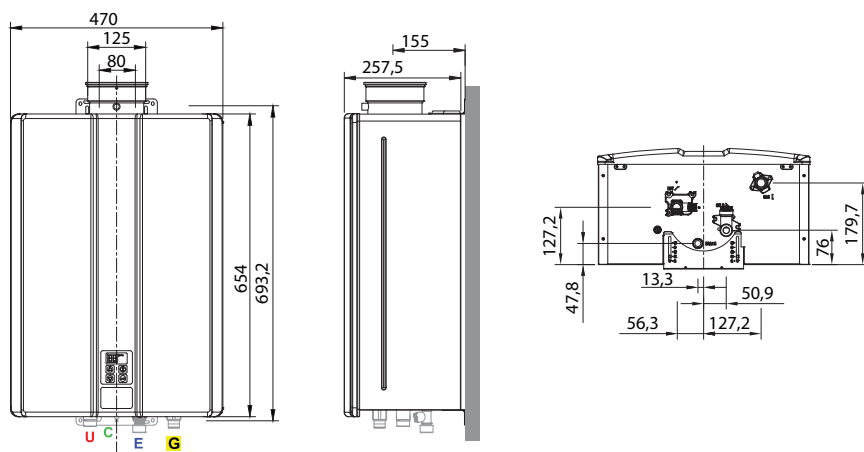

Installazione	Interna - Villa - Appartamento con doccia multifunzione/idromassaggio e installazioni professionali
Tipologia apparecchio	A condensazione - Flusso forzato - Tipo C ₁₃
Dimensioni (mm)	654x470x257
Peso (Kg)	28
Portata termica metano Min/Max (kW)	2,5/53
Portata d'acqua Δt 25°C Min/Max (l/min)	1,5/32 (37 l/min con ΔT=20°C)
Temperatura Max di funzionamento (°C)	85
Pressione Min di attivazione (bar)	0,1
Pressione nominale di funzionamento Min/Max (bar)	2/10
Consumo elettrico normale / stand-by / antigelo (W)	64 / 2 / 153

DESCRIZIONE	mm
larghezza	470
profondità	257
altezza	654
distanza interassi staffe di fissaggio	693,2
distanza viti di fissaggio	80
interasse fumisteria	155
uscita acqua calda ⁽¹⁾	56,3
uscita acqua calda ⁽²⁾	127,2
ingresso acqua fredda ⁽¹⁾	50,9
ingresso acqua fredda ⁽²⁾	76
connessione gas ⁽¹⁾	127,2
connessione gas ⁽²⁾	179,7
uscita condensa ⁽¹⁾	47,8
uscita condensa ⁽²⁾	13,3